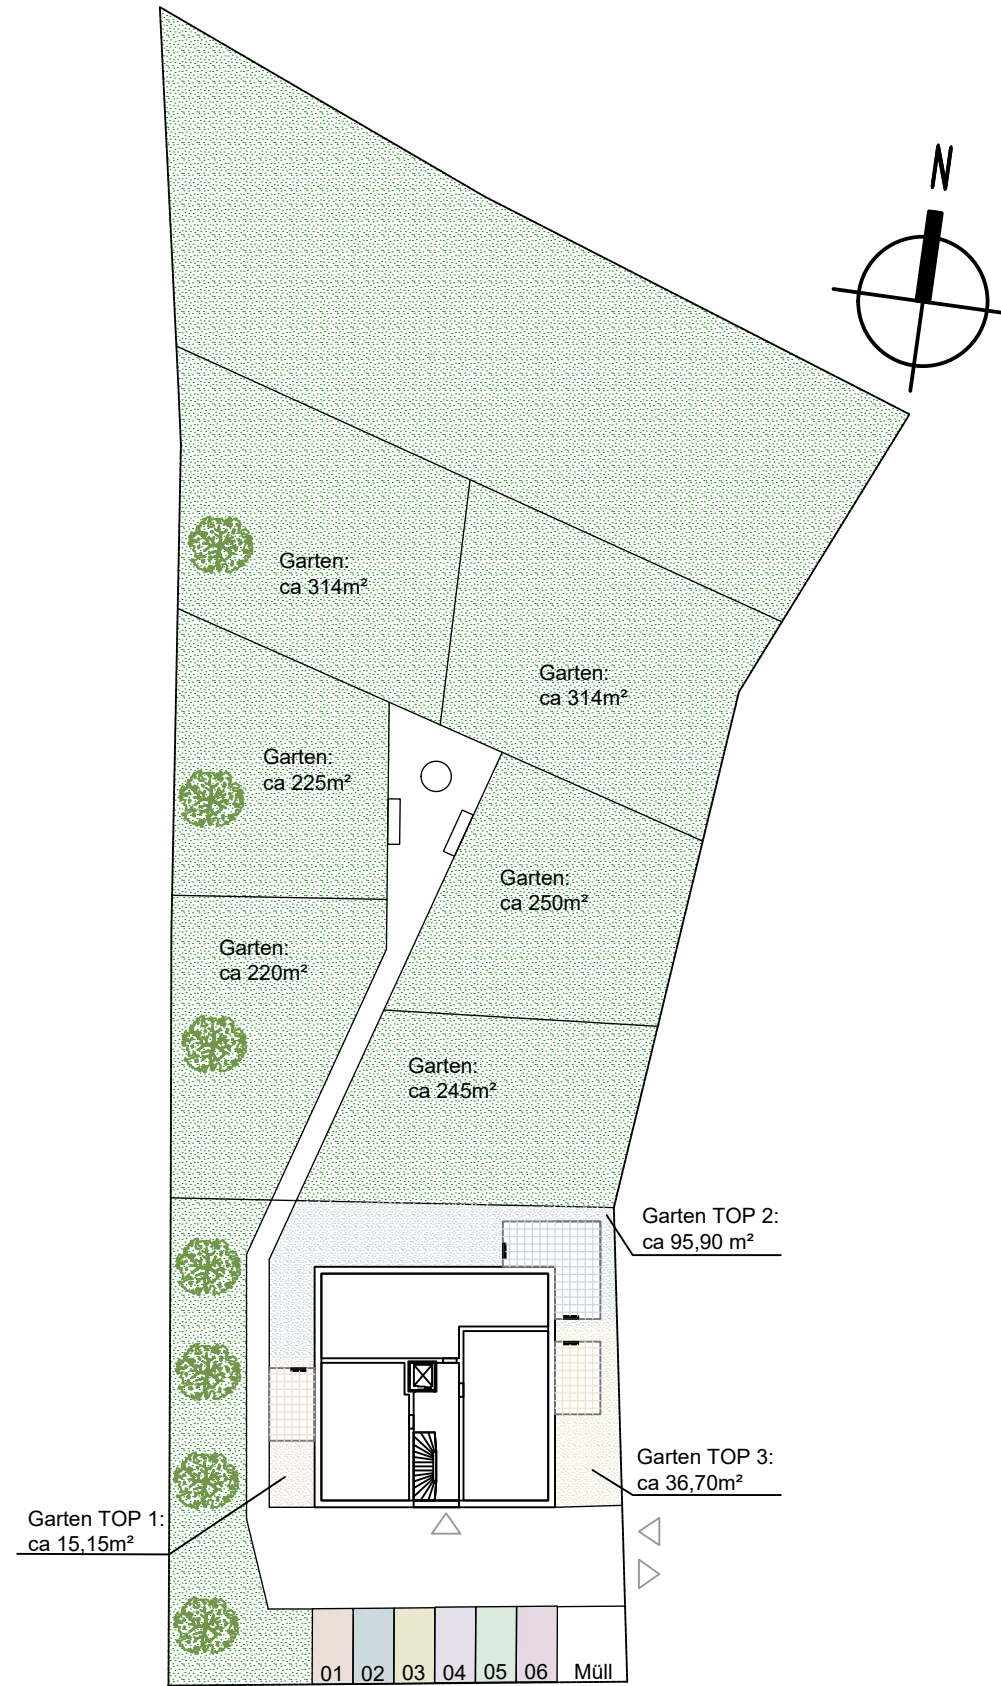

## Ja Wohnen Völkermarkt

Gärten

01 Garten TOP 01	15,15 m <sup>2</sup>
02 Garten TOP 02	95,90 m <sup>2</sup>
03 Garten TOP 03	36,70 m <sup>2</sup>
04 Garten	314 m <sup>2</sup>
05 Garten	314 m <sup>2</sup>
06 Garten	250 m <sup>2</sup>
07 Garten	245 m <sup>2</sup>
08 Garten	225 m <sup>2</sup>
09 Garten	220 m <sup>2</sup>